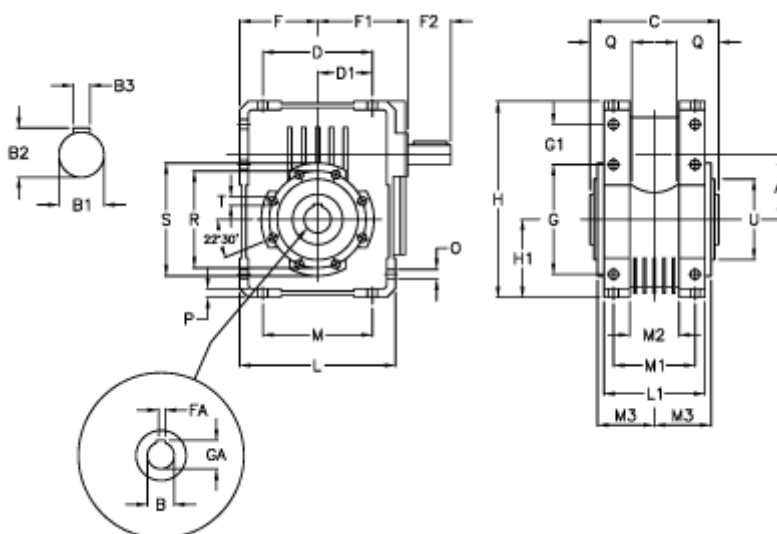

Varenummer: 3922110007700
 Beskrivelse: Snekkegear med fri indgangsaksel
 W 110U-7-HS usamlet

Mål

A	= 110.10	D1	= 82.0	H	= 308.0	O	= 14.0
B	= 42	F	= 125.0	H1	= 125.0	P	= 14
B1	= 25	F1	= 157.0	L	= 250	Q	= 45
B2	= 28.0	F2	= 60	L1	= 143	R	= 165
B3	= 8	FA	= 12	M	= 184	S	= 200
Betegnelse	= W 110U-xx-HS	G	= 184	M1	= 115	T	= M12x19
C	= 155	G1	= 58.0	M2	= 69	U	= 130
D	= 174.0	GA	= 45.3	M3	= 73.0		